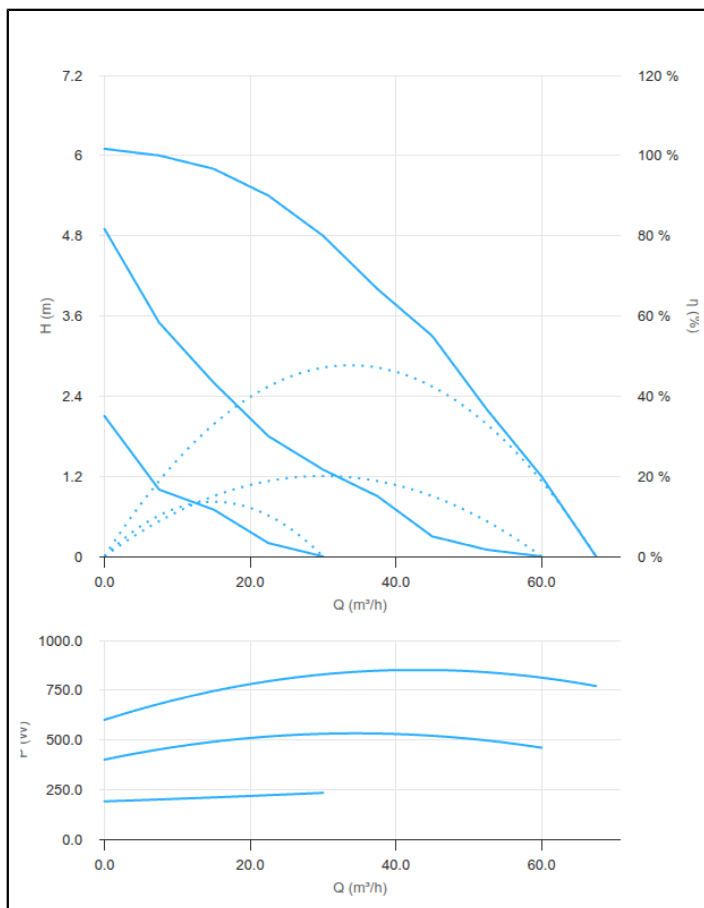

Общие данные	
Название	GHNbasic II 80-70F PN6
Артикул	979524471
EAN13	3831008372960
Технические характеристики	
Расход макс.	67,50 m ³ /h
Напор макс.	6,10 m
Монтажная длина	360 mm
Присоединительные размеры	DN 80
Темп. окружающей среды	0 ÷ 40 °C
Темп. рабочей среды	-10 ÷ 120 °C
Тип присоединения	PN6
Электрические параметры	
Сетевое напряжение	3~ 400 V
Частота электросети	50 Hz
Потребляемая мощность	586 W
Макс. обороты	1440 RPM
Ток макс.	2,20 A
Тип торцевого уплотнения	
Подшипник	Graphite
Рабочее колесо	AISI 304
Гидравлический корпус	Cast iron
Вал	AISI 431
Материал трубопровода	0
Вес нетто	33.4 kg

DN=80; L=360; a=100; l=259; b1=130; b2=129,5; R=1/4