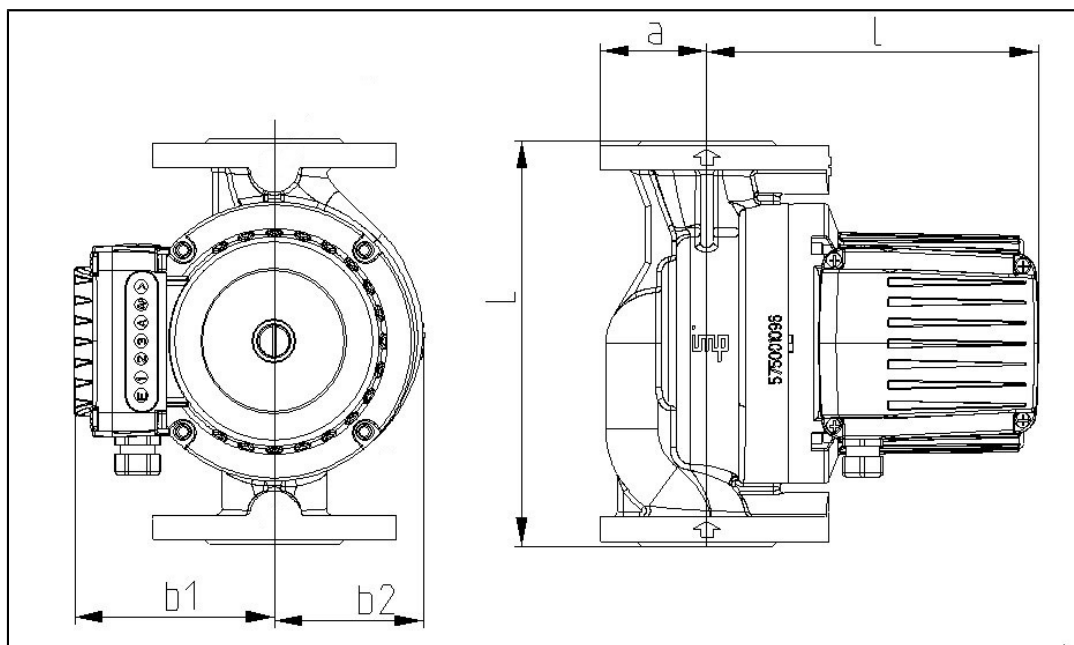

Общие данные	
Название	GHNbasic II 80-70F PN6
Артикул	979524471
EAN13	3831008372960
Технические характеристики	
Расход макс.	67,50 m ³ /h
Напор макс.	6,10 m
Монтажная длина	360 mm
Присоединительные размеры	DN 80
Темп. окружающей среды	0 ÷ 40 °C
Темп. рабочей среды	-10 ÷ 120 °C
Тип присоединения	PN6
Электрические параметры	
Сетевое напряжение	3~ 400 V
Частота электросети	50 Hz
Потребляемая мощность	586 W
Макс. обороты	1440 RPM
Ток макс.	2,20 A
Тип торцевого уплотнения	
Подшипник	Graphite
Рабочее колесо	AISI 304
Гидравлический корпус	Cast iron
Вал	AISI 431
Материал трубопровода	0
Вес нетто	33.4 kg

DN=80; L=360; a=100; l=259; b1=130; b2=129,5; R=1/4